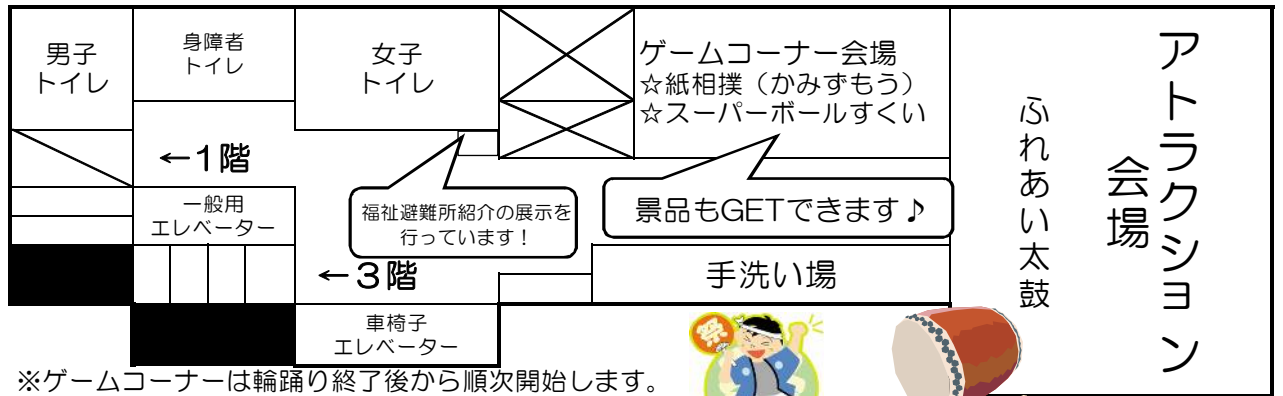

2階

☆アトラクション会場 11:50～
・ふれあい太鼓を開催! どなたでも参加できます。