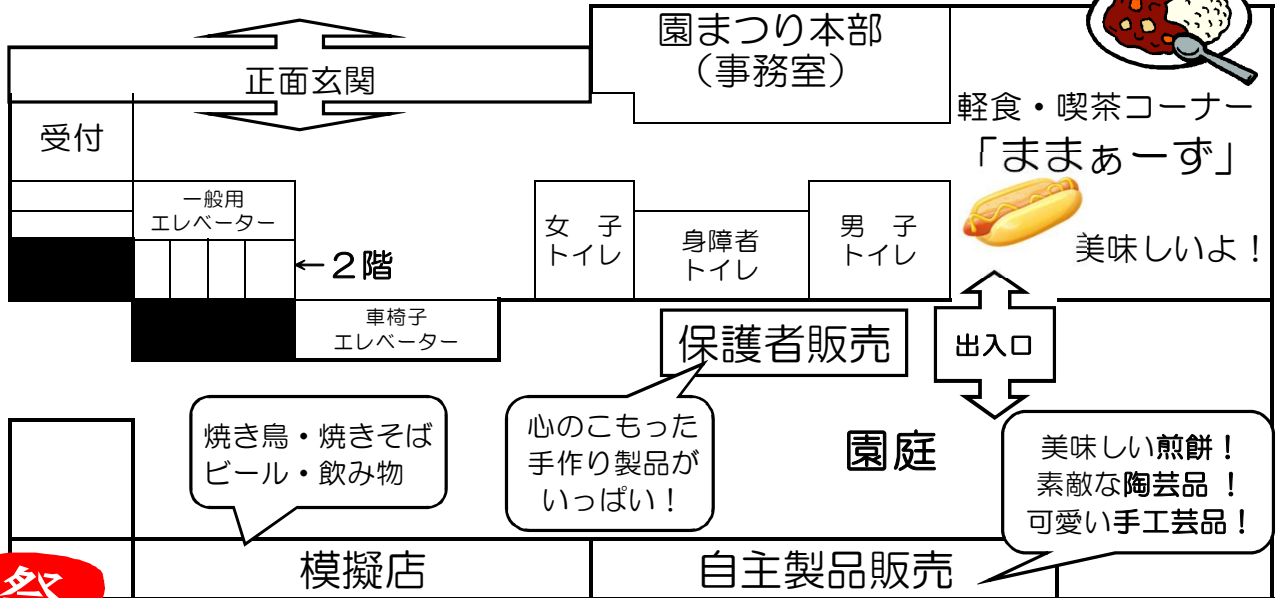

<主催>

第16回「新井宿福祉園まつり」実行委員会

山王三丁目東自治会 山王三・四丁目自治会 山王三丁目町会 中央一丁目町会 中央四丁目町会 新井宿五丁目町会
 新井宿六丁目町会 新井宿七丁目町会 新井宿地区婦人部連合会 新井宿地区民生委員・児童委員協議会
 大森西地区民生委員・児童委員協議会 青少年対策新井宿地区委員会 新井宿福祉園保護者会 事務局 (新井宿福祉園)

<後援>

社会福祉法人 大田区社会福祉協議会

<問合せ先>

事務局：(社福)大田幸陽会 大田区立新井宿福祉園

電話番号：03-3774-1371

1階

軽食・喫茶
ままあーず
メニュー

<現金>		<食券>	
◇ホットドッグ	100円	◇カレーライス	300円
◇カップケーキ	100円	◇だんご	200円
◇ゼリー	100円	◇コーヒー	100円
◇パウムクーハン・クッキー等	200円～	◇紅茶	100円
◇塩蔵ワカメ	300円～		

※売り切れ次第販売終了となります。お買い求めはお早めに…
※軽食・喫茶コーナー、模擬店、自主製品販売は、輪踊り終了後に販売スタートです!